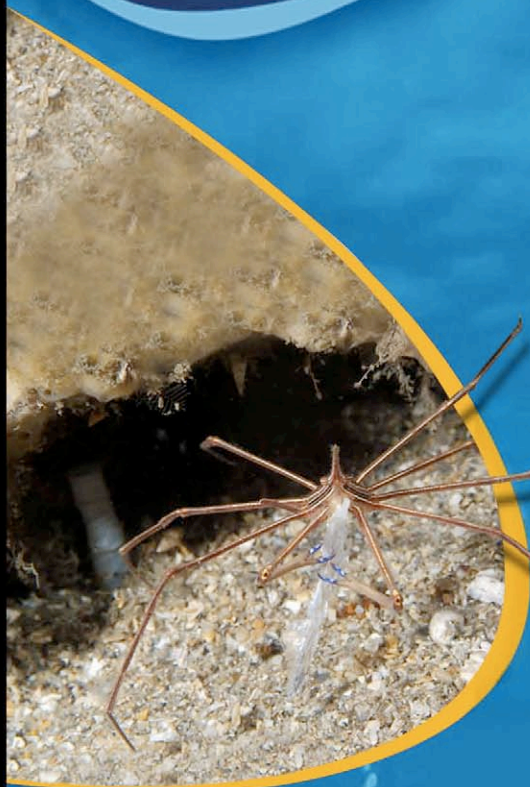

Araignée à Rostre

Stenorhynchus seticornis

Arrow Crab

Récifs coralliens,
sur les gorgones
ou sur le sable

Algues
essentiellement

3 à 40m

Chez l'Araignée à Rostre,
la différenciation sexuelle
peut se faire en partie grâce aux
pinces qui sont nettement plus petites chez les femelles.
Ce petit crabe est très commune dans nos eaux,
elle vit à l'abri des encroûtements coralliens.